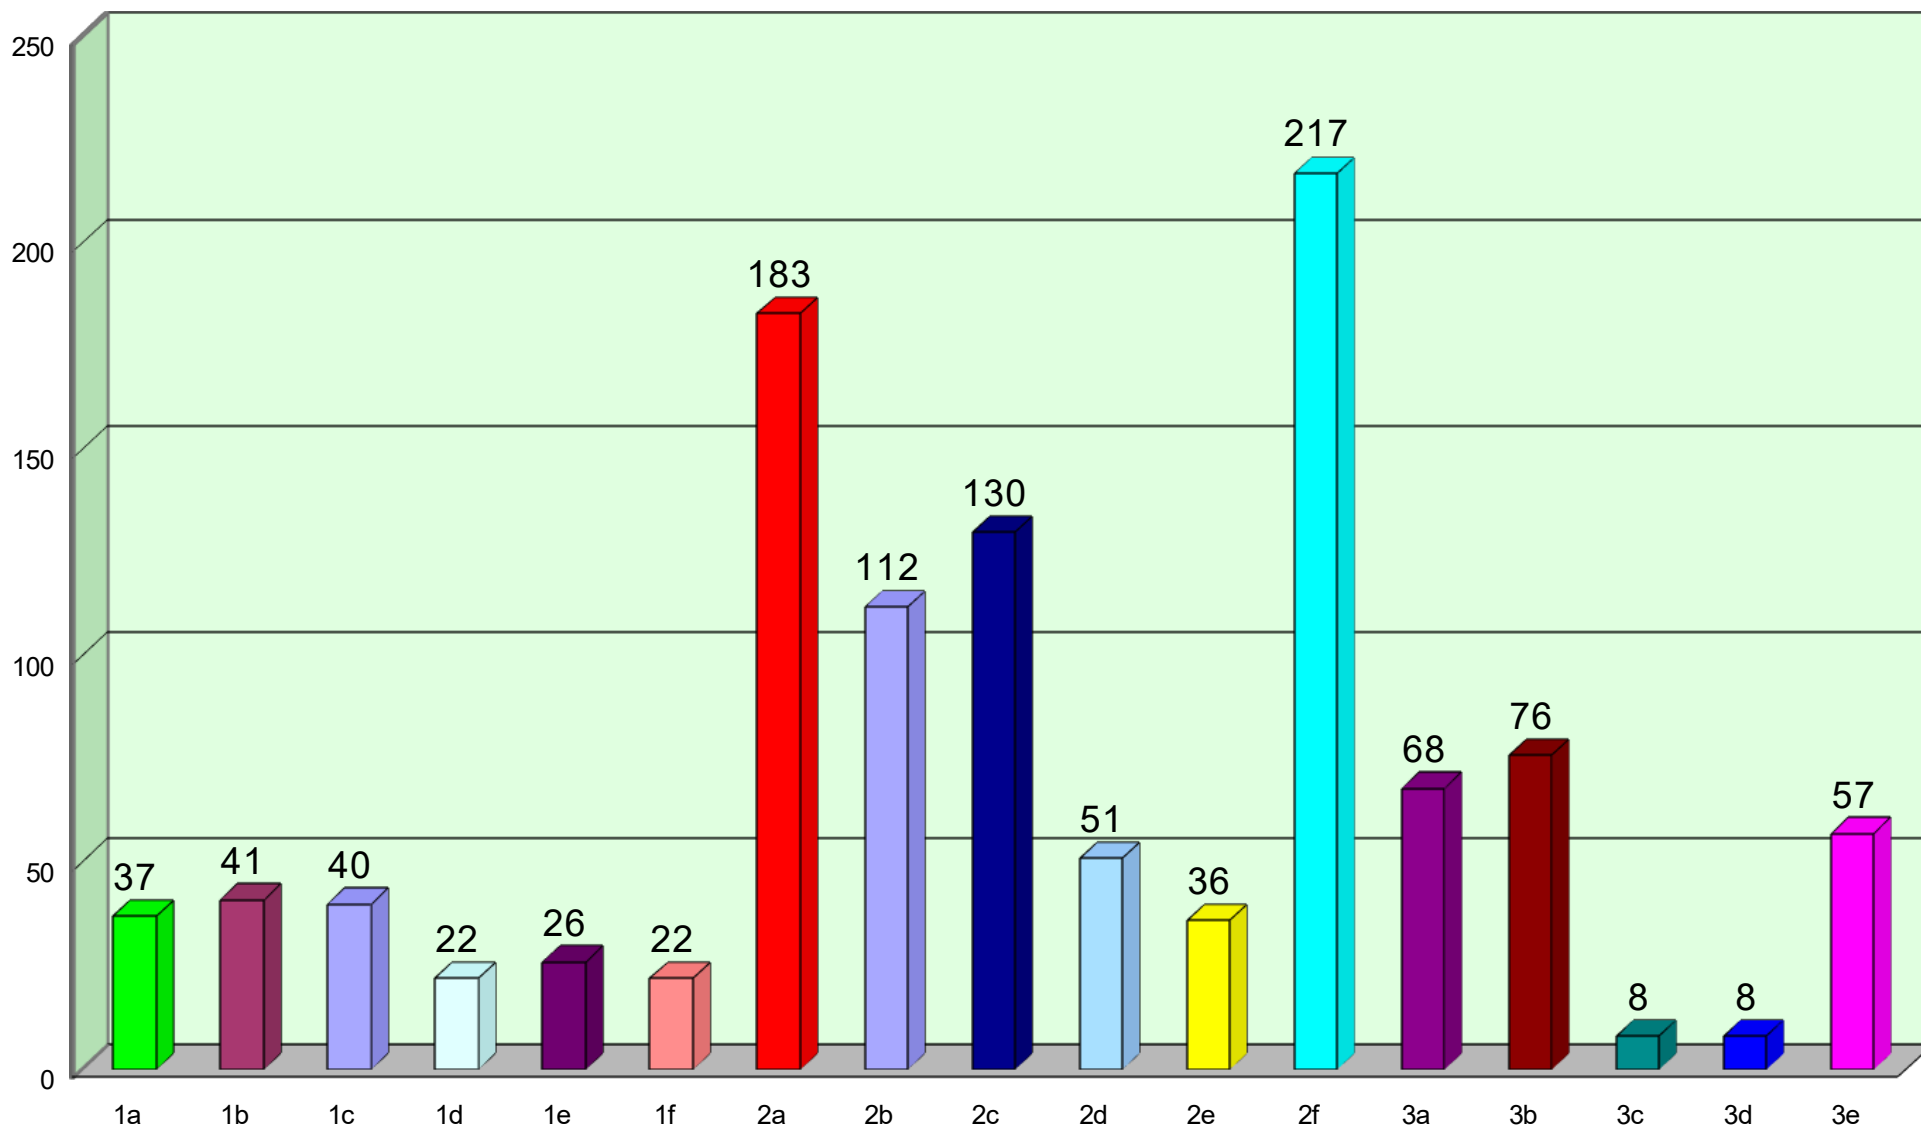

Wypożyczenia książek w II semestrze roku szkolnego 2016/2017

Średnia wypożyczeń na jednego ucznia w II semestrze roku szk. 2016/2017

Średnia wypożyczeń na czytelnika w II semestrze roku szk. 2016/2017

Wypożyczenia książek w roku szkolnym 2016/2017