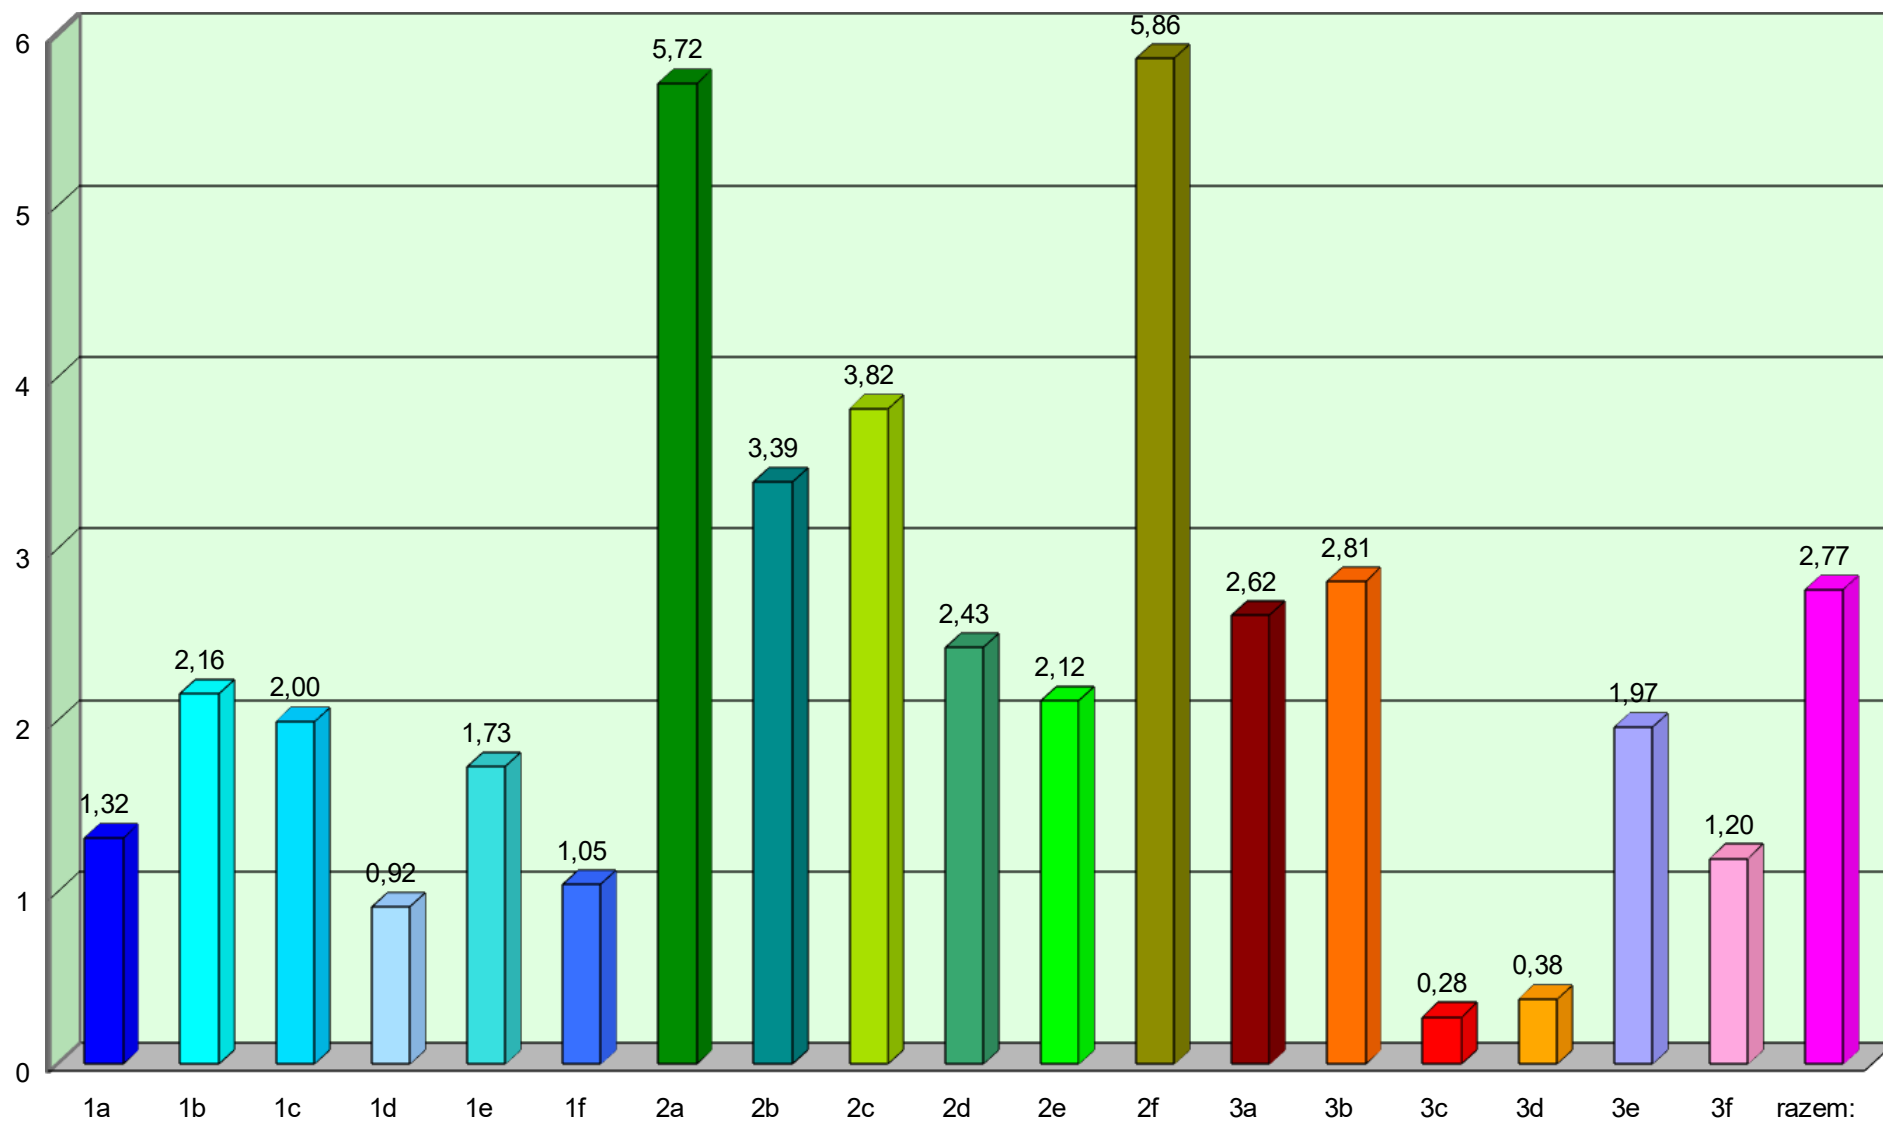

Wypożyczenia książek w II semestrze roku szkolnego 2016/2017

Średnia wypożyczeń na jednego ucznia w II semestrze roku szk. 2016/2017

Średnia wypożyczeń na czytelnika w II semestrze roku szk. 2016/2017

Wypożyczenia książek w roku szkolnym 2016/2017

Średnia wypożyczeń na jednego ucznia w roku szkolnym 2016/2017

Średnia wypożyczeń na czytelnika w roku szkolnym 2016/2017