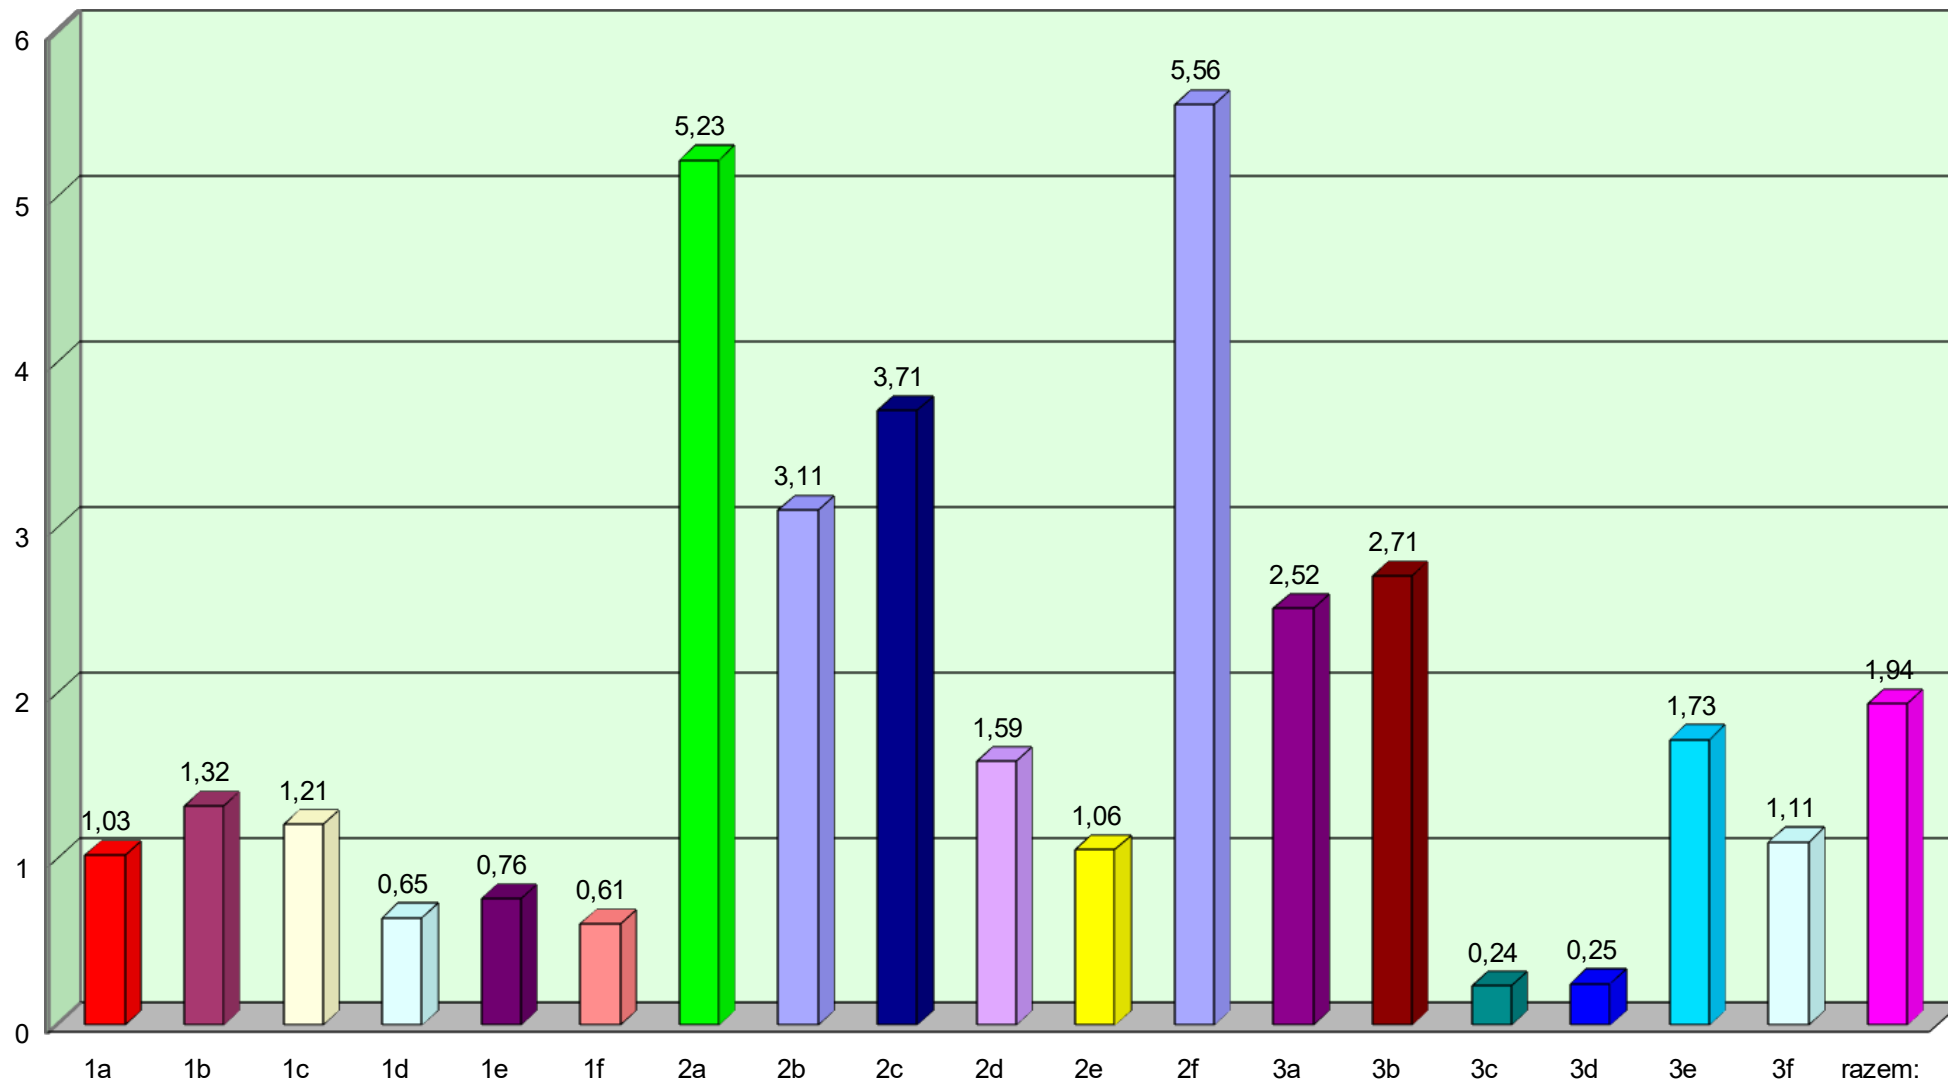

Wypożyczenia książek w II semestrze roku szkolnego 2016/2017

Średnia wypożyczeń na jednego ucznia w II semestrze roku szk. 2016/2017

Średnia wypożyczeń na czytelnika w II semestrze roku szk. 2016/2017

Wypożyczenia książek w roku szkolnym 2016/2017