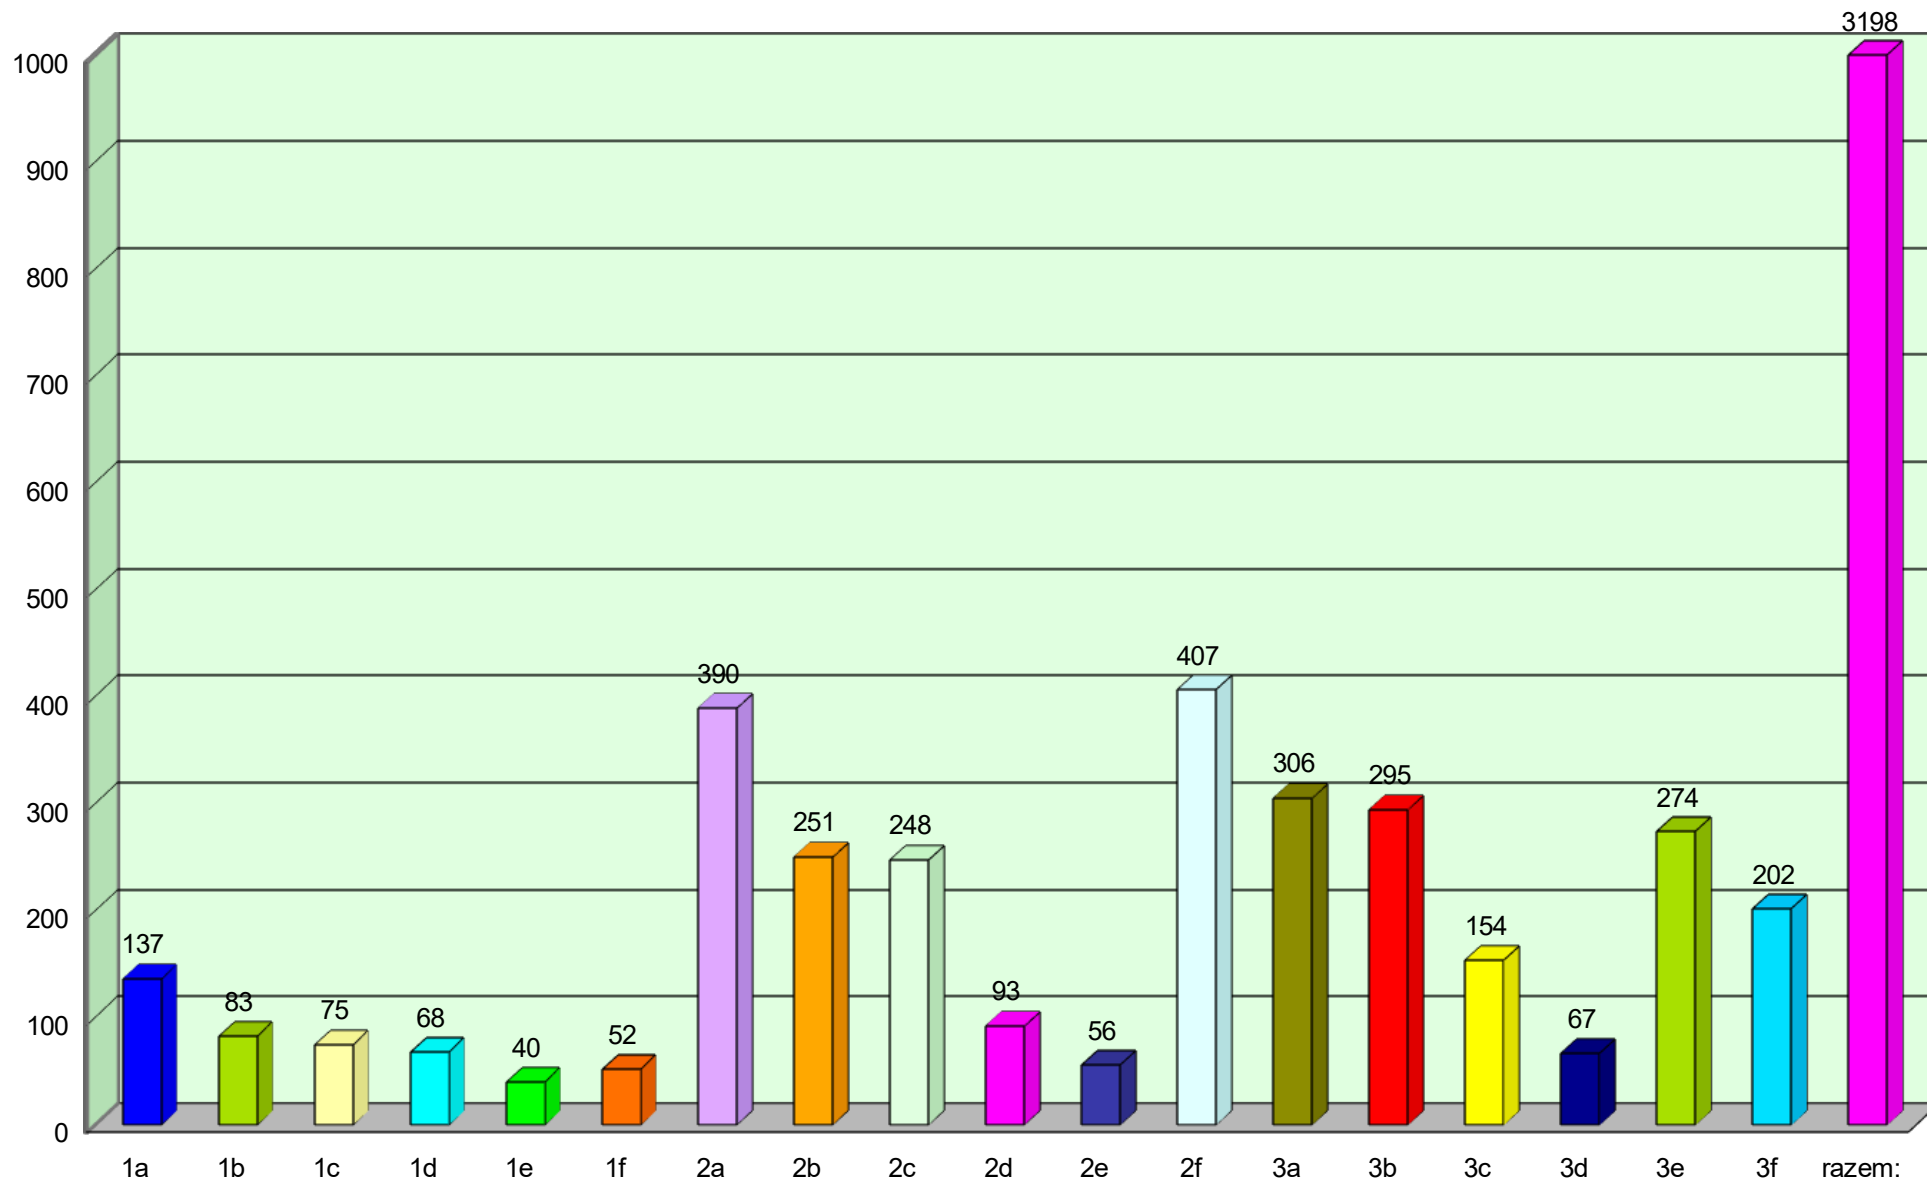

Wypożyczenia książek w II semestrze roku szkolnego 2016/2017

Średnia wypożyczeń na jednego ucznia w II semestrze roku szk. 2016/2017

Średnia wypożyczeń na czytelnika w II semestrze roku szk. 2016/2017

Wypożyczenia książek w roku szkolnym 2016/2017

Średnia wypożyczeń na jednego ucznia w roku szkolnym 2016/2017

Średnia wypożyczeń na czytelnika w roku szkolnym 2016/2017