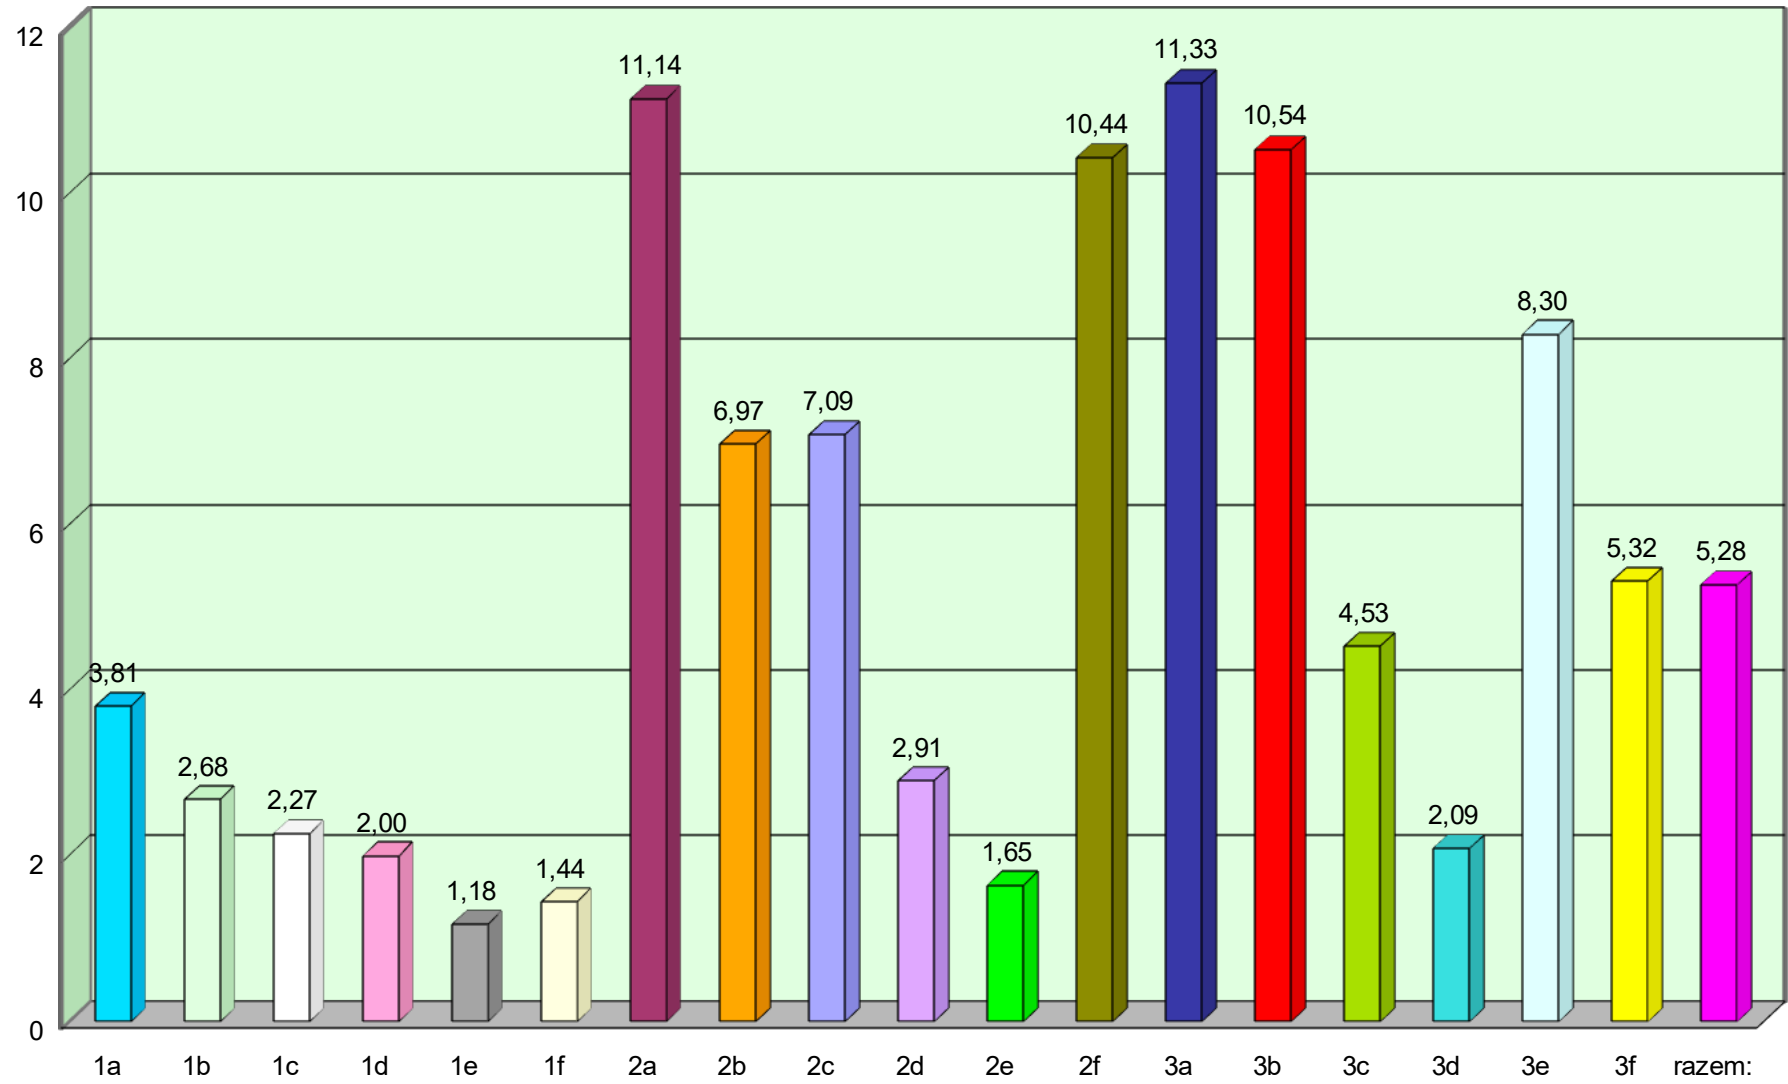

Wypożyczenia książek w II semestrze roku szkolnego 2016/2017

Średnia wypożyczeń na jednego ucznia w II semestrze roku szk. 2016/2017

Średnia wypożyczeń na czytelnika w II semestrze roku szk. 2016/2017

Wypożyczenia książek w roku szkolnym 2016/2017

Średnia wypożyczeń na jednego ucznia w roku szkolnym 2016/2017

Średnia wypożyczeń na czytelnika w roku szkolnym 2016/2017