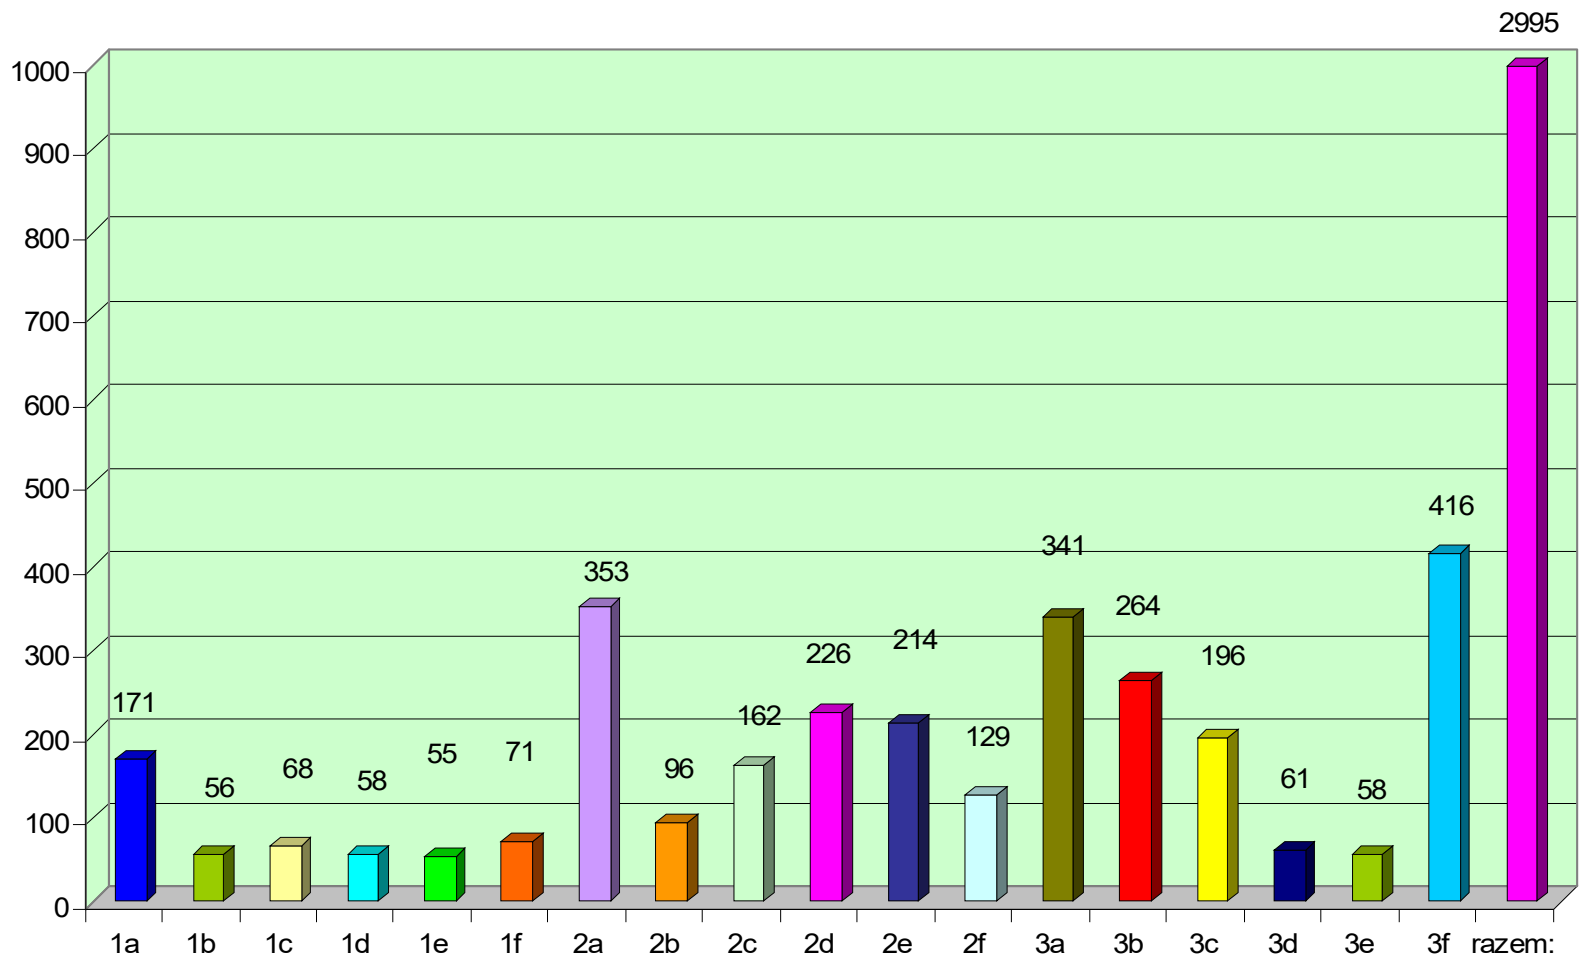

Wypożyczenia książek w II semestrze roku szkolnego 2017/2018

Średnia wypożyczeń na jednego ucznia w II semestrze roku szk. 2017/2018

Średnia wypożyczeń na czytelnika w II semestrze roku szk. 2017/2018

Wypożyczenia książek w roku szkolnym 2017/2018

Średnia wypożyczeń na jednego ucznia w roku szkolnym 2017/2018

Średnia wypożyczeń na czytelnika w roku szkolnym 2017/2018