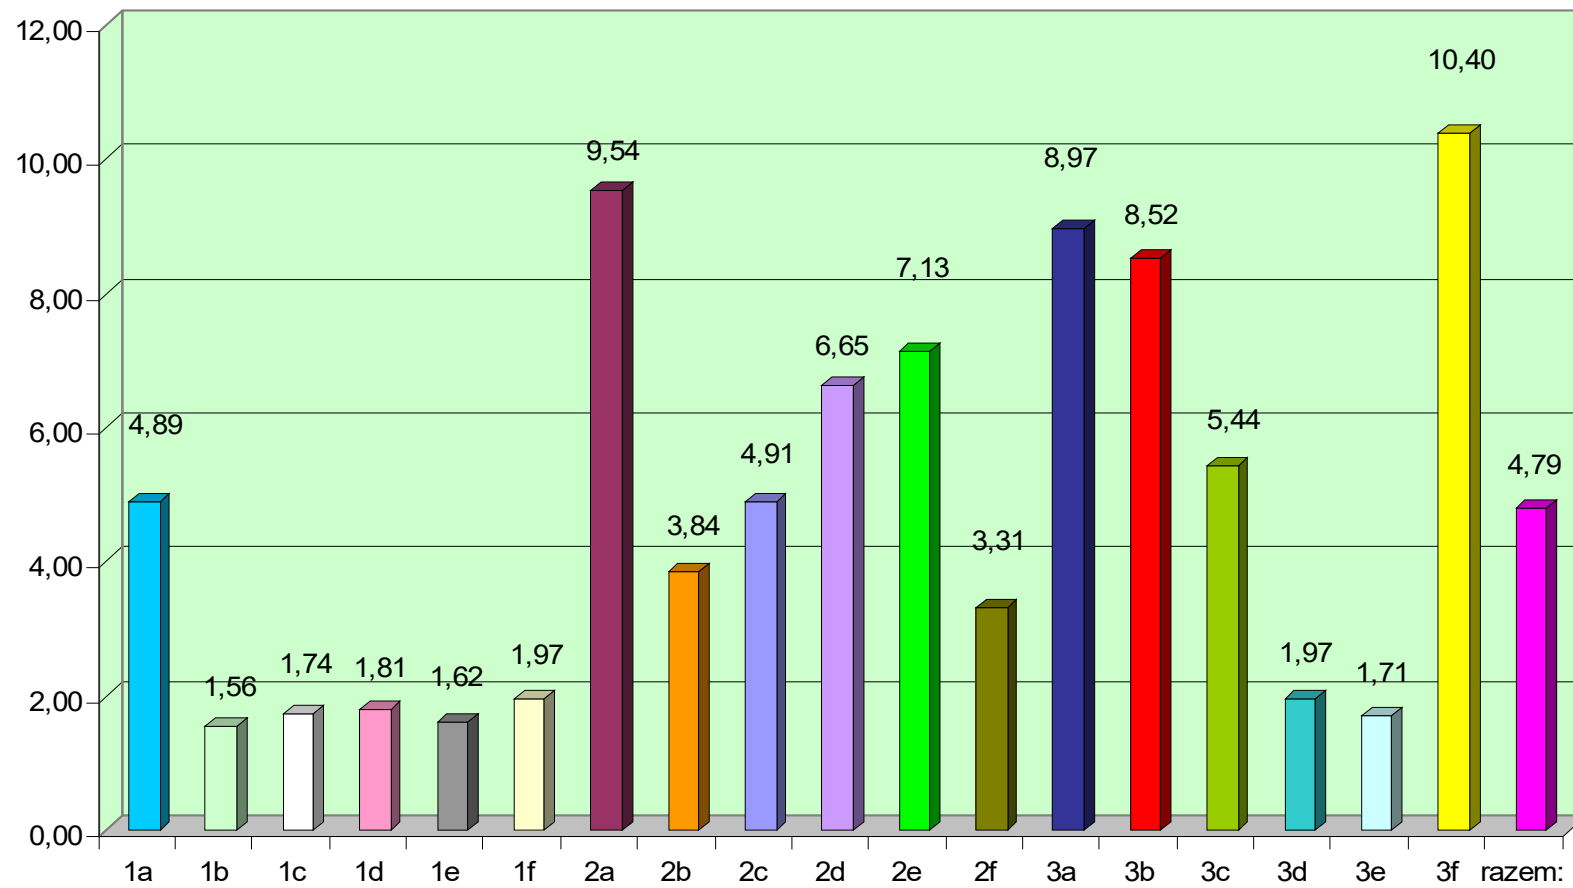

Wypożyczenia książek w II semestrze roku szkolnego 2017/2018

Średnia wypożyczeń na jednego ucznia w II semestrze roku szk. 2017/2018

Średnia wypożyczeń na czytelnika w II semestrze roku szk. 2017/2018

Wypożyczenia książek w roku szkolnym 2017/2018

Średnia wypożyczeń na jednego ucznia w roku szkolnym 2017/2018

Średnia wypożyczeń na czytelnika w roku szkolnym 2017/2018