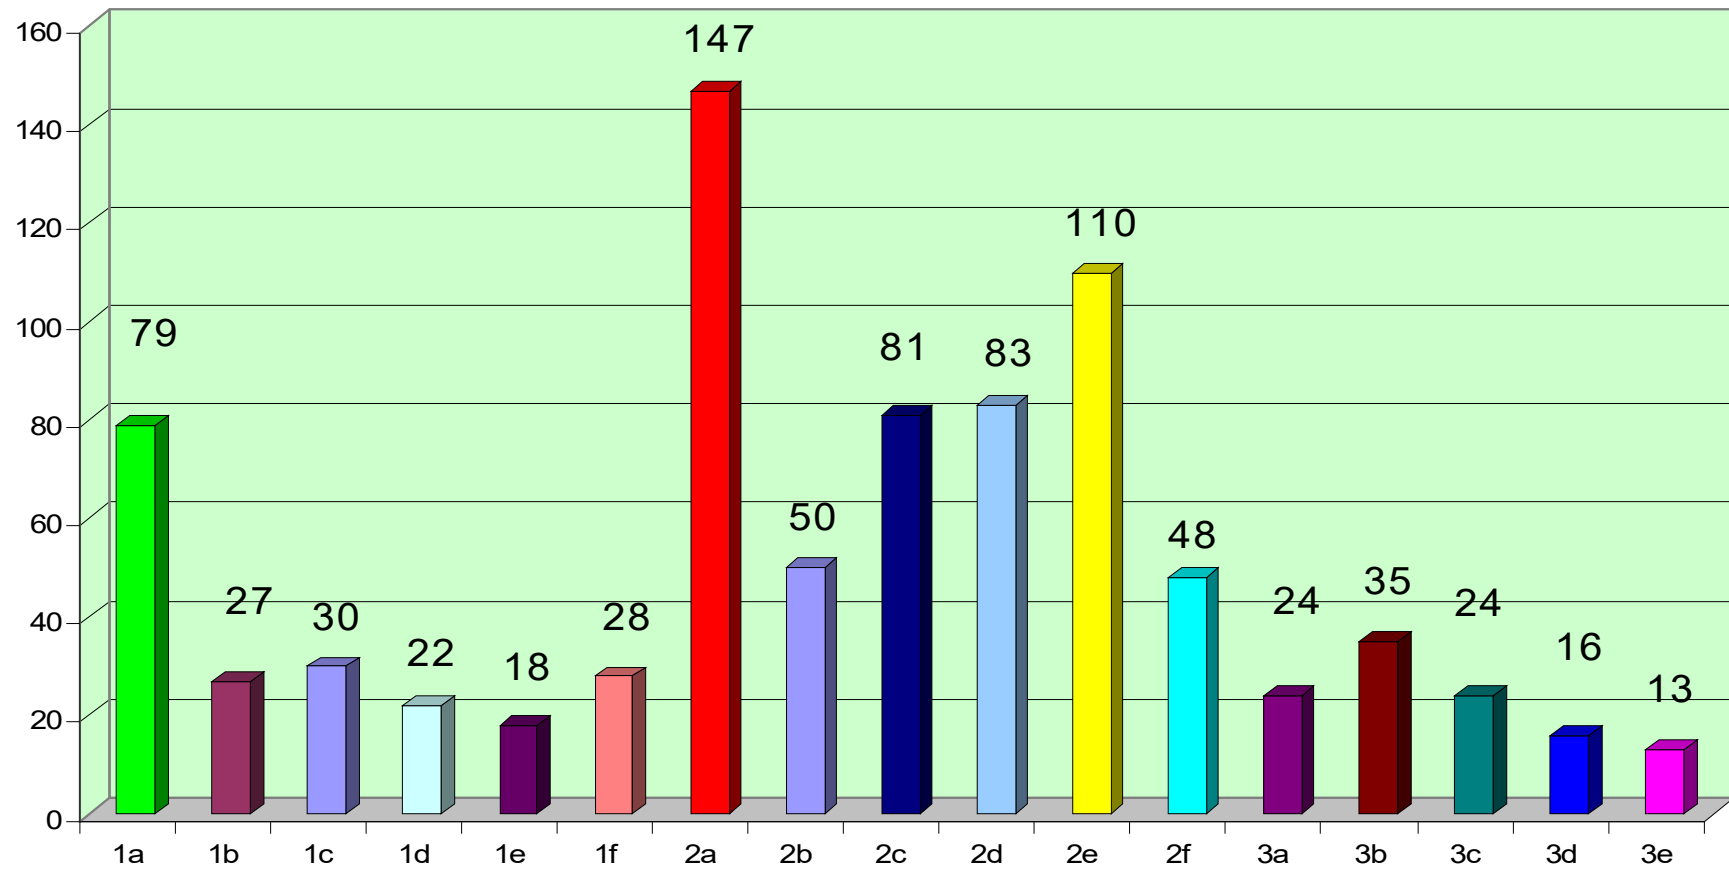

Wypożyczenia książek w II semestrze roku szkolnego 2017/2018

Średnia wypożyczeń na jednego ucznia w II semestrze roku szk. 2017/2018

Średnia wypożyczeń na czytelnika w II semestrze roku szk. 2017/2018

Wypożyczenia książek w roku szkolnym 2017/2018

Średnia wypożyczeń na jednego ucznia w roku szkolnym 2017/2018

Średnia wypożyczeń na czytelnika w roku szkolnym 2017/2018