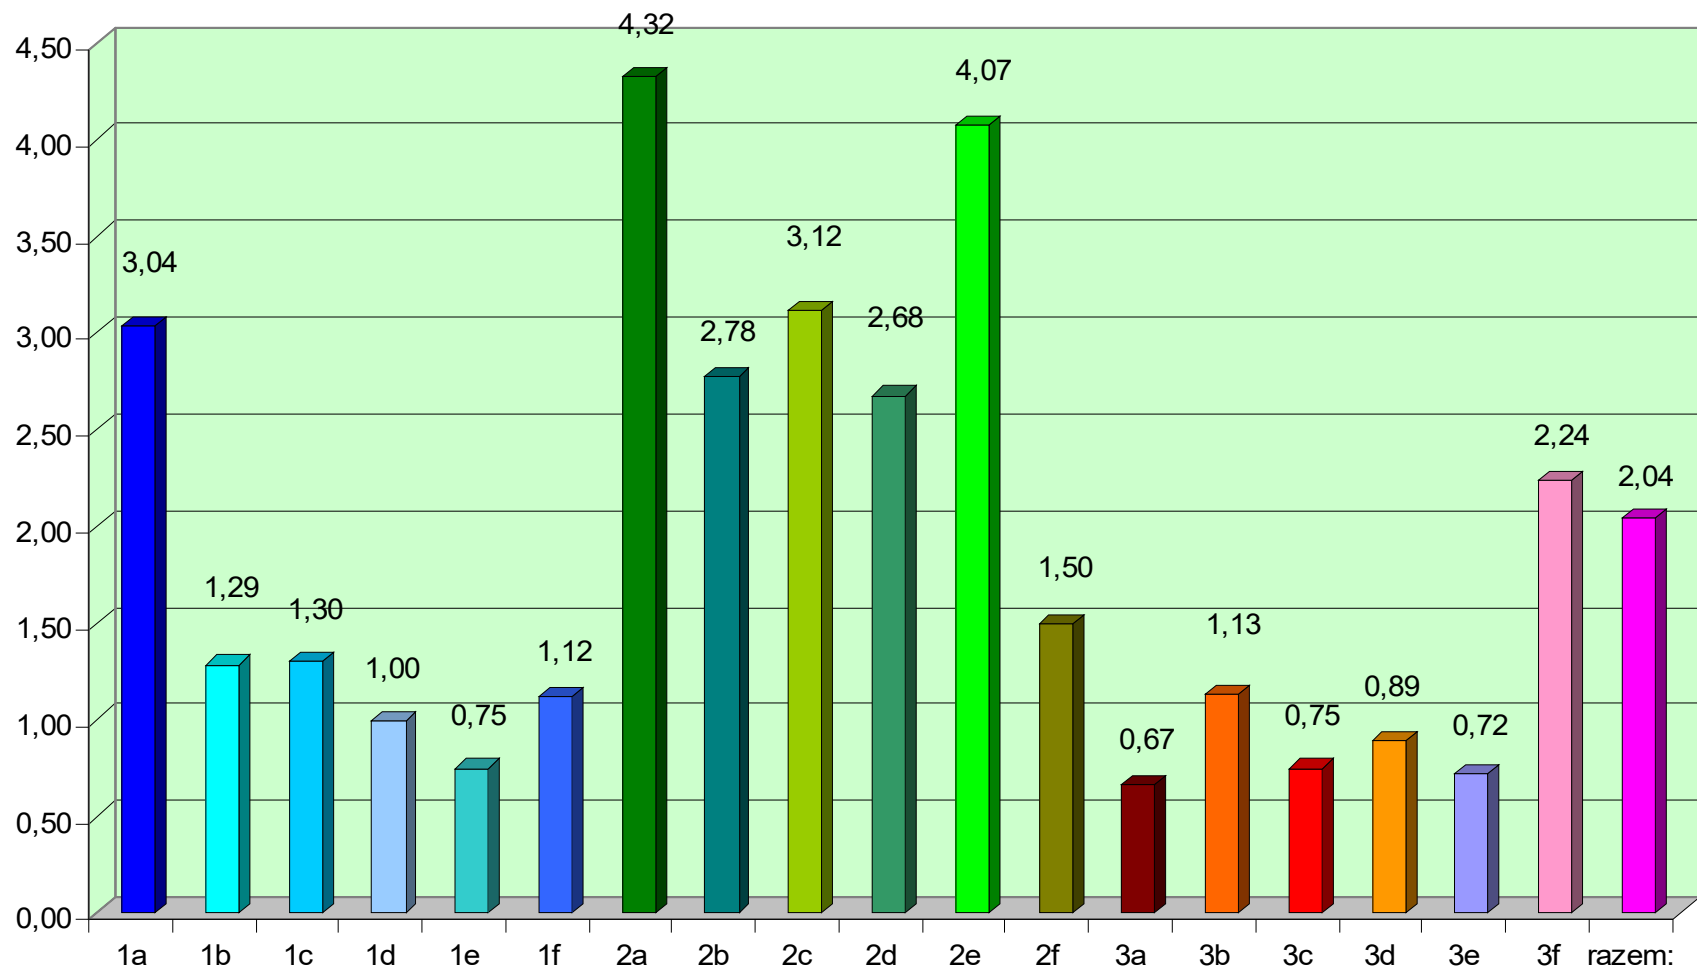

Wypożyczenia książek w II semestrze roku szkolnego 2017/2018

Średnia wypożyczeń na jednego ucznia w II semestrze roku szk. 2017/2018

Średnia wypożyczeń na czytelnika w II semestrze roku szk. 2017/2018

Wypożyczenia książek w roku szkolnym 2017/2018

Średnia wypożyczeń na jednego ucznia w roku szkolnym 2017/2018

Średnia wypożyczeń na czytelnika w roku szkolnym 2017/2018