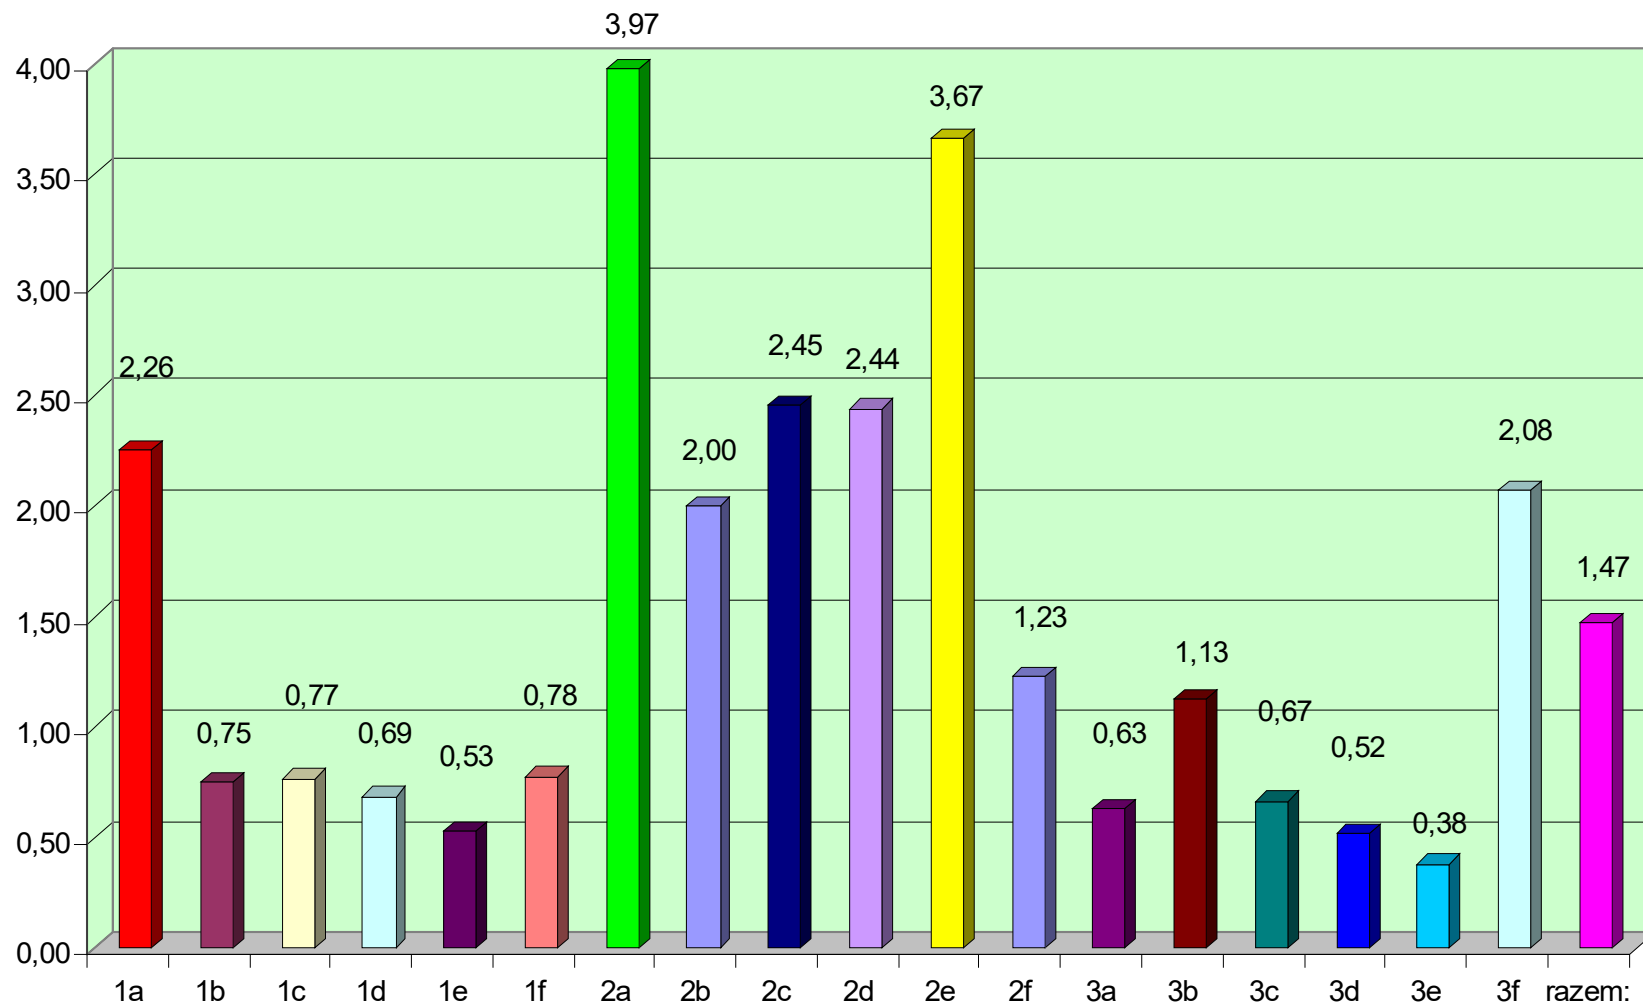

Wypożyczenia książek w II semestrze roku szkolnego 2017/2018

Średnia wypożyczeń na jednego ucznia w II semestrze roku szk. 2017/2018

Średnia wypożyczeń na czytelnika w II semestrze roku szk. 2017/2018

Wypożyczenia książek w roku szkolnym 2017/2018

Średnia wypożyczeń na jednego ucznia w roku szkolnym 2017/2018

Średnia wypożyczeń na czytelnika w roku szkolnym 2017/2018